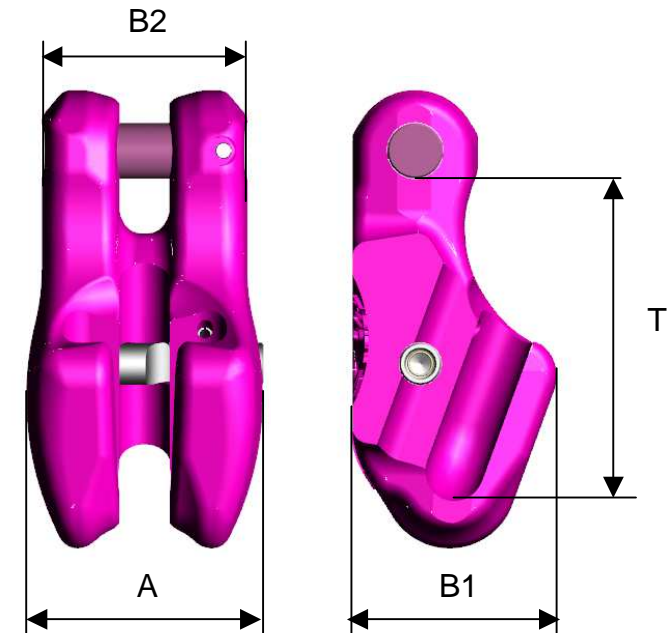

# Die neue **VIP** - Verkürzungsklaue VV20/22

- Für die VIP-Kette 20 und 22 ist nur die Standardverkürzungsklaue in VIP-Qualität lieferbar
- Die Klauen sind mit einer kettenschonenden Taschenauflage versehen, dadurch kein Tragfähigkeitsabfall
- Ausführung in Leichtbauweise  
25 % leichter als die alte VMVK20
- neu bei der VV22:  
Der robuste, federnd gelagerte Sicherungsbolzen verhindert ein selbsttätiges Lösen der eingehängten Kette im unbelasteten bzw. belasteten Zustand
- erfüllt die Prüfkriterien der prEN 1677-7

**New!**

Typ	WLL [t]	A [mm]	B1 [mm]	B2 [mm]	T [mm]	Verpackungseinheit	Gewicht [kg/Pack]	Bestell-Nr.
VV-20	16	117	101	102	140	1	8,8	7994856
VV-22	20	117	101	102	140	1	8,5	7994855